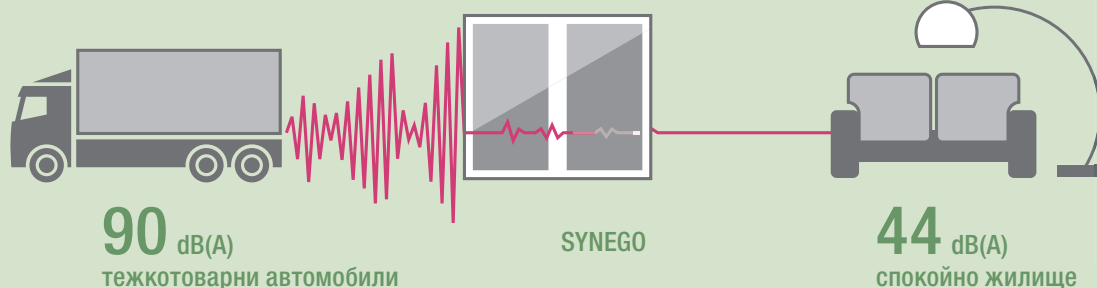

* стандартни прозорци с $U_w = 1,36 \text{ W/m}^2\text{K}$; SYNEGO с $U_w = 0,66 \text{ W/m}^2\text{K}$

... КЪДЕТО ДОСТЪП ИМАТ САМО
КРАСИВИТЕ СЪЩИЦА

ЖИВЕЙТЕ НЕОБЕЗПОКОЯВАНИ

Със SYNEGO ще изолирате шума

Шум от превозните средства, от косачката на съседите - всекидневно сте изложени на въздействието на силни шумове. Със SYNEGO ще изолирате шума и домът Ви ще се превърне в оазис на спокойствието.

До 22 пъти по-малко шум

благодарение на индивидуалните шумоизолиращи мерки.

Прозорците SYNEGO изключват шума.

Чувствайте се комфортно - независимо колко шумна е обкръжаващата Ви среда. Проучванията показват, че редовното въздействие на шумът от превозните средства води до

значително по-висок риск от сърдечно-съдови заболявания. Оставете отвън причиняващия стрес шум. SYNEGO ще Ви върне спокойствието, необходимо за почивка.

22 пъти по-малко шум

Източник: www.hug-technik.com/inhalt/ta/schallpegel_laermpegel.html