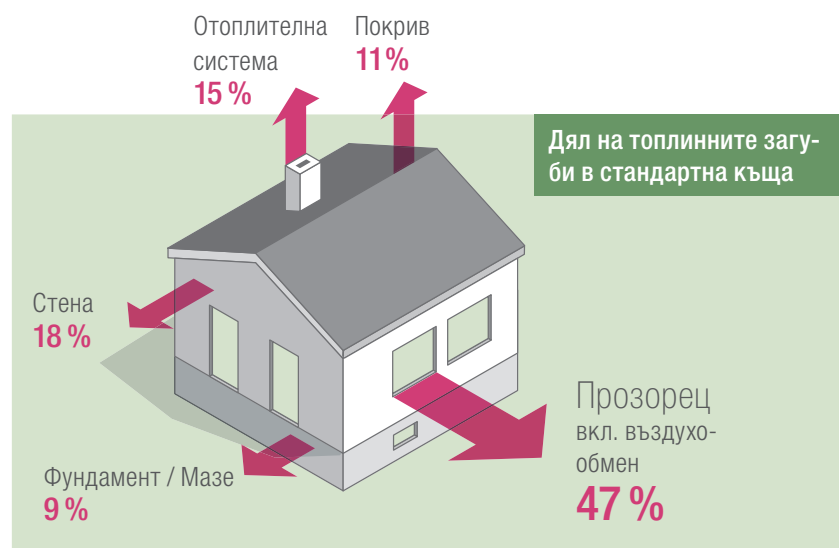

МЕКА ТОПЛИНА, НИСКИ РАЗХОДИ ЗА ОТОПЛЕНИЕ

Спестете от потреблението на енергия, не от прозорците

Новите прозорци SYNEGO са идеалния начин за спестяване на разходи за енергия. В сравнение с предлаганите на пазара днес стандартни прозорци SYNEGO предоставя до 50% по-добра топлоизолация. Те намаляват чувствително разходите Ви за отопление и повишават стойността на Вашия имот - днес, утре и в другиден.

Старите прозорци са най-слабото място на жилището от гледна точка на енергийната ефективност. Те са лошо изолирани и в повечето случаи твърде остарели в техническо отношение.

Резултатът: преразход на скъпо струваща енергия за отопление.

Прозорците SYNEGO си заслужават.

Благодарение на отличните топлоизолационни свойства на SYNEGO, потреблението на енергия започва да намалява още от първия ден. Вече можете без притеснение да очаквате сметките за отопление и бъдещите увеличения на цените на енергията.

До 50% по-добра топлоизолация

в сравнение с предлаганите на пазара днес стандартни прозорци*

Източник: (Stiftung Warentest)