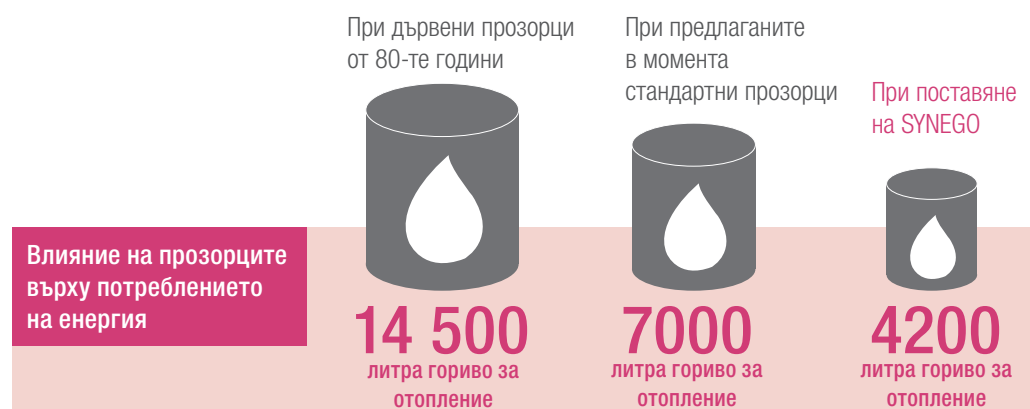

Изчисляване: Площ на прозорците 25 m², потребление на гориво за 25 години; дървени прозорци с $U_w = 2,79 \text{ W/m}^2\text{K}$, стандартни прозорци с $U_w = 1,36 \text{ W/m}^2\text{K}$; SYNEGO с $U_w = 0,66 \text{ W/m}^2\text{K}$

* стандартни прозорци с $U_w = 1,36 \text{ W/m}^2\text{K}$; SYNEGO с $U_w = 0,66 \text{ W/m}^2\text{K}$