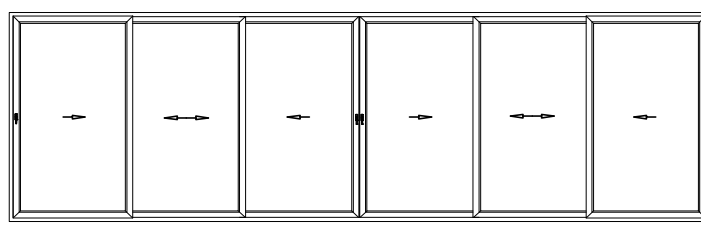

# Лекота на движението

SLINOVA прави прехода отвътре навън много по-лесен с едно просто и леко движение. Минималистичният дизайн на прозоречната система позволява да се съсредоточите само върху същественото.

Начин на отваряне според спецификата на дома и вижданията ви!

Схема А

Схема С

Схема D

Схема F

Схема F+D

Възможни са и други схеми на отваряне, попитайте нашия представител.