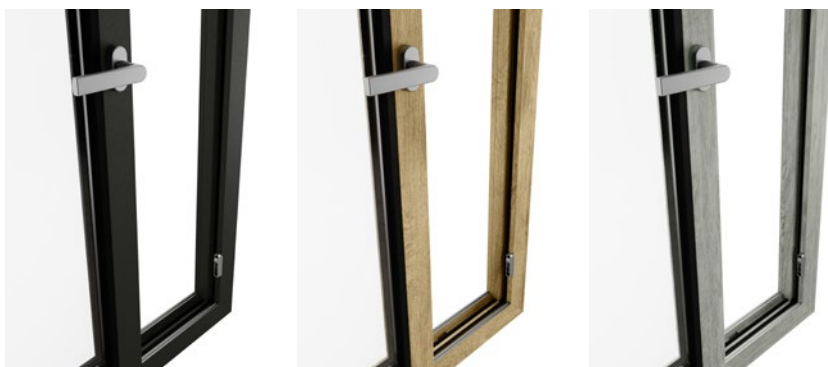

Естетика до последния детайл

Уникалният плъзгащ се прозорец SLINOVA позволява да покажете отношение към изискания вкус.

Богат избор на цветове

Плъзгащият се прозорец SLINOVA може да се изработи според вашите лични предпочитания. Освен че осигурява ежедневен комфорт, той подобрява облика на дома ви. Изберете предпочитаните от вас цвят и дизайн измежду повече от 200 възможности от каталога на REHAU.

Можете да промените облика на плъзгащия се прозорец с различни цветове и покрития за вътрешната и външната му страна.

- Основата на рамката е изцяло покрита с фолио за максимално запазване на цвета и покритието във времето.
- Предлагат се повече от 200 цвята и покрития, за които осигуряваме гаранция за 5, 10 или 20 години.

Метални тонове

Матови тонове

Дървесни декори и Kaleido WOODEC