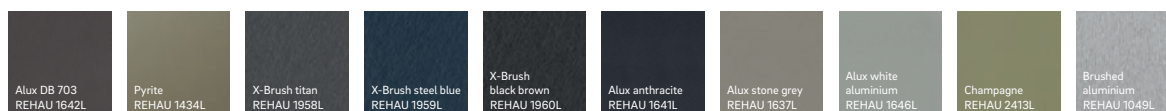

Естетика до последния детайл

Уникалният плъзгащ се прозорец SLINOVA позволява да покажете отношение към изискания вкус.

Богат избор на цветове

Плъзгащият се прозорец SLINOVA може да се изработи според вашите лични предпочитания. Освен че осигурява ежедневен комфорт, той подобрява облика на дома ви. Изберете предпочитаните от вас цвят и дизайн измежду повече от 200 възможности от каталога на REHAU.

Можете да промените облика на плъзгащия се прозорец с различни цветове и покрития за вътрешната и външната му страна.

- Основата на рамката е изцяло покрита с фолио за максимално запазване на цвета и покритието във времето.
- Предлагат се повече от 200 цвята и покрития, за които осигуряваме гаранция за 5, 10 или 20 години.

Метални тонове

Матови тонове

Дървесни декори и Kaleido WOODEC